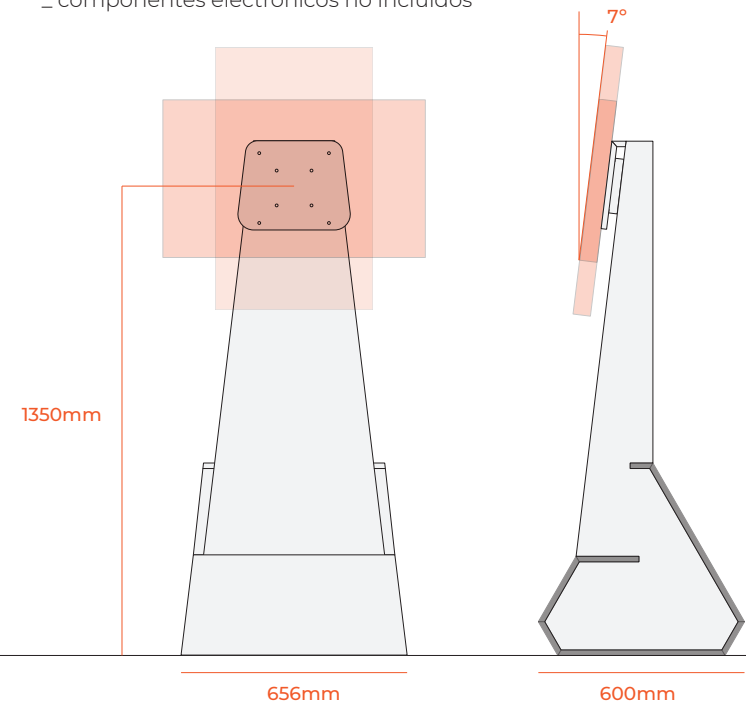

pid Sogne

- Punto de información digital fabricado en cartón alveolar de 16mm**
- _ **totalmente personalizable** mediante impresión digital directa
 - _ para pantalla 27" a 37" (máx. 14 kg)
 - _ posición de la pantalla horizontal o vertical
 - _ anclaje VESA 100x100mm, 200x200mm , (opcional 400x400mm)
 - _ compartimento interior para player o mini PC
 - _ entregado en paquete plano, **fácil montaje, desmontaje y almacenaje**
 - _ componentes electrónicos no incluidos

Características del cartón alveolar:

- _ Muy ligero: 2,1 kg/m²
- _ Máxima rigidez: resistencia 70kg/cm²
- _ Material ecológico con certificado FSC® MIX CREDIT RINA-COC-001178
- _ Núcleo compuesto de 25% fibra reciclada
- _ 100% reciclable
- _ Impreso con tintas certificadas Greenguard®