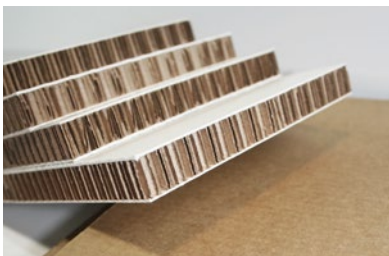

pid Lyse

- Punto de información digital fabricado en cartón alveolar de 16mm**
- _ **totalmente personalizable** mediante impresión digital directa
 - _ para pantalla 23" a 27" (máx. 6kg)
 - _ anclaje VESA 100x100mm
 - _ compartimento interior para player o mini PC
 - _ entregado en paquete plano, **fácil montaje, desmontaje y almacenaje**
 - _ componentes electrónicos no incluidos

Características del cartón alveolar:

- _ Muy ligero: 2,1 kg/m²
- _ Máxima rigidez: resistencia 70kg/cm²
- _ Material ecológico con certificado FSC® MIX CREDIT RINA-COC-001178
- _ Núcleo compuesto de 25% fibra reciclada
- _ 100% reciclable
- _ Impreso con tintas certificadas Greenguard®