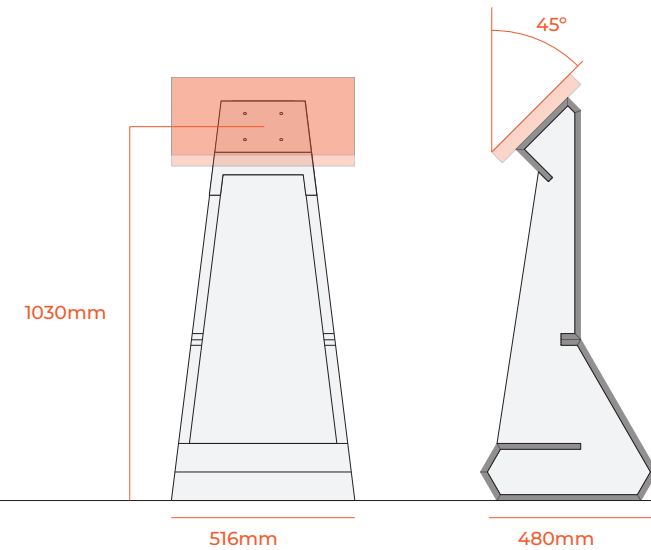

pid Lyse

- Punto de información digital fabricado en cartón alveolar de 16mm**
- _ **totalmente personalizable** mediante impresión digital directa
 - _ para pantalla 23" a 27" (máx. 6kg)
 - _ anclaje VESA 100x100mm
 - _ compartimento interior para player o mini PC
 - _ entregado en paquete plano, **fácil montaje, desmontaje y almacenaje**
 - _ componentes electrónicos no incluidos

Características del cartón alveolar:

- _ Muy ligero: 2,1 kg/m²
- _ Máxima rigidez: resistencia 70kg/cm²
- _ Material ecológico con certificado FSC® MIX CREDIT RINA-COC-001178
- _ Núcleo compuesto de 25% fibra reciclada
- _ 100% reciclable
- _ Impreso con tintas certificadas Greenguard®